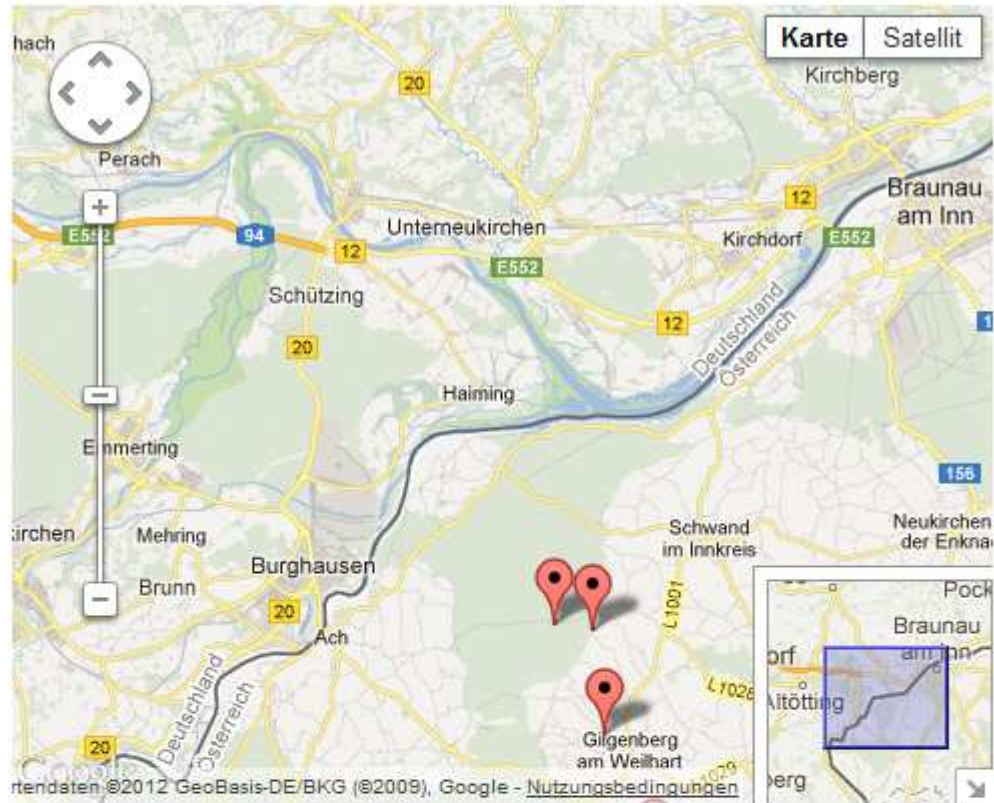

Anfahrt

GPS Koordinaten Sportschießstand Gilgenberg:

48°09,536 N / 012°54,831 E

Sportschießstand an der Barsberger Bezirksstraße:

5133 Gilgenberg am Weilhart

GPS Koordinaten : 48°09,536 N / 012°54,831 E

OSM Josef Staller

Bitzlthal 1

5133 Gilgenberg am Weilhart

SM Leopold Wimmer

Weidenthal 7

5133 Gilgenberg

SF Markus Raninger

Reith 35

5132 Geretsberg